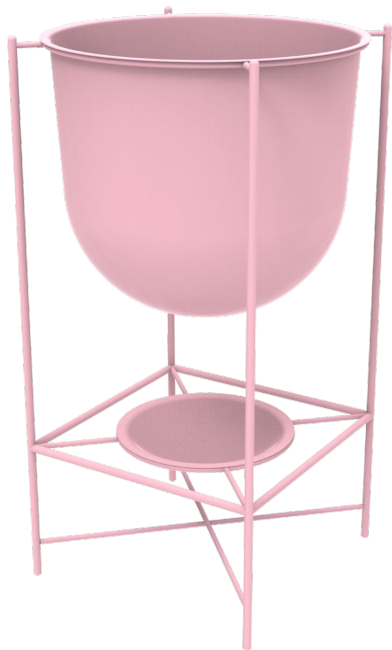

MATERA OVAL MEDIANA

La matera Oval presenta una forma elegante y suave, con un diseño moderno que se destaca por su simplicidad. El cuerpo principal es un cuenco profundo de bordes curvos, ideal para contener plantas de diversos tamaños. Está sostenida por una estructura de metal delgado pero resistente, la cual sigue un diseño cuadrado abierto, proporcionando estabilidad y ligereza visual al mismo tiempo.

AÑO
2024

MATERIAL
100% Acero

CUIDADO
Seguir las instrucciones
del manual de mantenimiento

AMBIENTE
Interior

PESO
3,8 Kg

CATEGORÍA
Accesorios

USO
Hogar/Institucional

HECHO EN
Medellín - Colombia

PRODUCCIÓN
Bajo pedido

ACABADOS
Pintura
electroestática.

DIMENSIONES
Ø 36 / H 65 cm
puede variar ±1cm