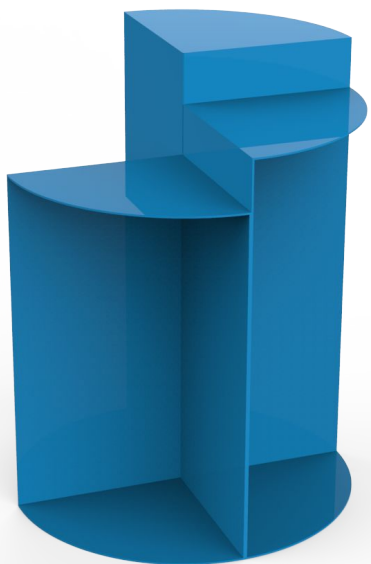

MESA AUXILIAR LADDER

La Mesa Auxiliar Ladder está compuesta por tres superficies semicirculares de diferentes alturas, dispuestas en una estructura escalonada que genera un interesante juego visual y práctico.

Cada una de las láminas semicirculares ofrece un espacio útil para colocar objetos decorativos, libros o cualquier elemento que se desee tener a la mano, mientras que la base redonda garantiza estabilidad y soporte. Este diseño dinámico y moderno se adapta a una variedad de entornos, aportando un toque innovador y versátil a cualquier espacio.

PESO

8.2 Kg

CATEGORÍA

Mesas

USO

Hogar/Institucional

HECHO EN

Medellín - Colombia

PRODUCCIÓN

Bajo pedido

ACABADOS

Pintura electroestática.

DIMENSIONES

Ø 35 / H 45 cm
puede variar ± 1 cm